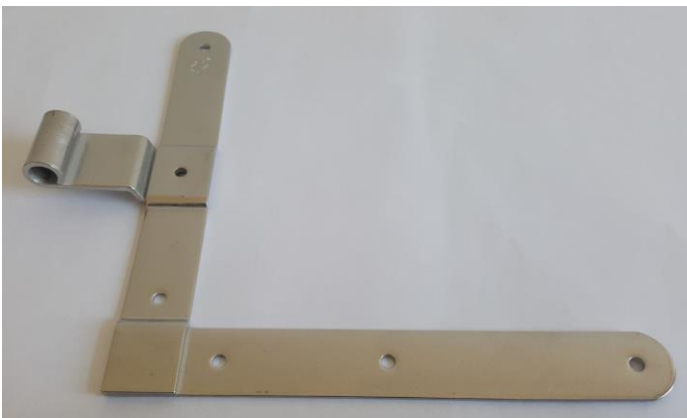

- 43250 : cardine a vite M12 x 100 mm

- 43218 : Bandella doppi T

43251 : cardine su piastra M12

- 43220 : bandella dritta cm.30
- 43221 : bandella dritta cm.35
- 43222 : bandella dritta cm.40
- 43223 : bandella dritta cm.50

- 43210 : squadra collo corto
M12 - 230 x 230 mm

- 43215 : T (mezzo squadra)
collo corto 180 mm

- 43211 : squadra collo lungo piego
M12 - 230 X 230 mm

- 43216 : T (mezzo squadra)
collo lungo piego 180 mm

- 43280 : gancio cm.30 con piastrino e incontro

- 43290 : cerniera per sportellino alla ligure

- 42095 07 : giroletto per sportellino alla ligure ottone cromo lucido dx e sx

- 48001 : spagnoletta confezione base composta da maniglietta di azionamento – passanti per aste (pz.2) – ganci (inferiore e superiore).
- 48002 : fermo a squadra
- 48003 : fermo a piolo
- 48005 : asta spagnoletta cm. 150, 200, 250
- 48006 : incontro mono anta
- 48007 : incontro due ante