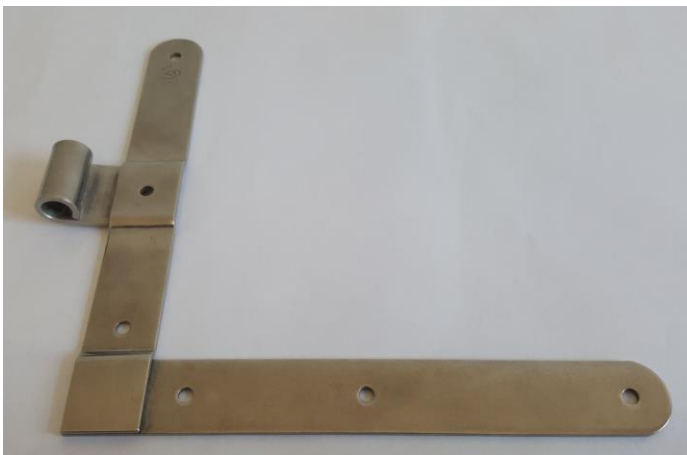

LUNAE X

HARDWARE FOR DOORS AND WINDOWS

camaiora & moretti

Ferramenta per professionisti

Perché inox?

La ferramenta in acciaio inox per persiana è la risposta all'esigenza di un prodotto che deve essere durevole ed al contempo bello e personalizzabile.

- 43250 : cardine a vite M12 x 100 mm

- 43218 : Bandella doppi T

43251 : cardine su piastra M12

- 43220 : bandella dritta cm.30
- 43221 : bandella dritta cm.35
- 43222 : bandella dritta cm.40
- 43223 : bandella dritta cm.50

- 43210 : squadra collo corto
M12 - 230 x 230 mm

- 43215 : T (mezzo squadra)
collo corto 180 mm

- 43211 : squadra collo lungo piego
M12 - 230 X 230 mm

- 43216 : T (mezzo squadra)
collo lungo piego 180 mm

- 43280 : gancio cm.30 con piastrino e incontro

- 43290 : cerniera per sportellino alla ligure

- 42095 07 : giroletto per sportellino alla ligure ottone cromo lucido dx e sx

- 48001 : spagnoletta confezione base composta da maniglietta di azionamento – passanti per aste (pz.2) – ganci (inferiore e superiore).
- 48002 : fermo a squadra
- 48003 : fermo a piolo
- 48005 : asta spagnoletta cm. 150, 200, 250
- 48006 : incontro mono anta
- 48007 : incontro due ante