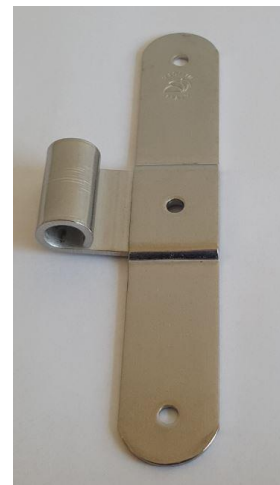

- 43250 : cardine a vite M12 x 100 mm

- 43218 : Bandella doppi T

43251 : cardine su piastra M12

- 43220 : bandella dritta cm.30
- 43221 : bandella dritta cm.35
- 43222 : bandella dritta cm.40
- 43223 : bandella dritta cm.50

- 43210 : squadra collo corto
M12 - 230 x 230 mm

- 43215 : T (mezzo squadra)
collo corto 180 mm

- 43211 : squadra collo lungo piego
M12 - 230 X 230 mm

- 43216 : T (mezzo squadra)
collo lungo piego 180 mm

- 43280 : gancio cm.30 con piastrino e incontro

- 43290 : cerniera per sportellino alla ligure

- 42095 07 : giroletto per sportellino alla ligure ottone cromo lucido dx e sx

- 48001 : spagnoletta confezione base composta da maniglietta di azionamento – passanti per aste (pz.2) – ganci (inferiore e superiore).
- 48002 : fermo a squadra
- 48003 : fermo a piolo
- 48005 : asta spagnoletta cm. 150, 200, 250
- 48006 : incontro mono anta
- 48007 : incontro due ante

- 43230 : vite truciolare testa cilindrica 6x35 TX (cf 100 pz)

- 43231: vite truciolare testa cilindrica 4x25 (cf 200 pz)

- 60030M0605: pozzetto a molla mm.6 ottone nichelato
- 60030M0805: pozzetto a molla mm.8 ottone nichelato
- 60030M1005: pozzetto a molla mm.10 ottone nichelato
- 60030M1205: pozzetto a molla mm.12 ottone nichelato