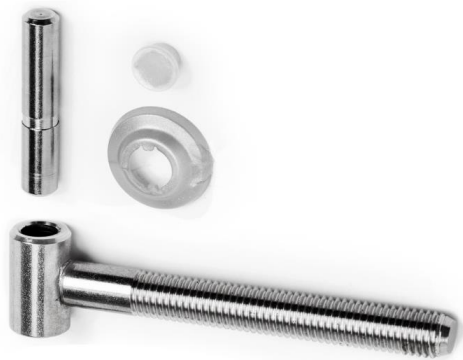

LUNAE X

HARDWARE FOR DOORS AND WINDOWS

camaiora & moretti

Ferramenta per professionisti

Perché inox?

La ferramenta in acciaio inox per persiana è la risposta all'esigenza di un prodotto che deve essere durevole ed al contempo bello e personalizzabile.

- 43250 : cardine a vite M12 x 100 mm

- 43218 : Bandella doppi T

43251 : cardine su piastra M12

- 43220 : bandella dritta cm.30
- 43221 : bandella dritta cm.35
- 43222 : bandella dritta cm.40
- 43223 : bandella dritta cm.50

- 43210 : squadra collo corto
M12 - 230 x 230 mm

- 43215 : T (mezzo squadra)
collo corto 180 mm

- 43211 : squadra collo lungo piego
M12 - 230 X 230 mm

- 43216 : T (mezzo squadra)
collo lungo piego 180 mm

- 43280 : gancio cm.30 con piastrino e incontro

- 43290 : cerniera per sportellino alla ligure

- 42095 07 : giroletto per sportellino alla ligure ottone cromo lucido dx e sx

- 48001 : spagnoletta confezione base composta da maniglietta di azionamento – passanti per aste (pz.2) – ganci (inferiore e superiore).
- 48002 : fermo a squadra
- 48003 : fermo a piolo
- 48005 : asta spagnoletta cm. 150, 200, 250
- 48006 : incontro mono anta
- 48007 : incontro due ante